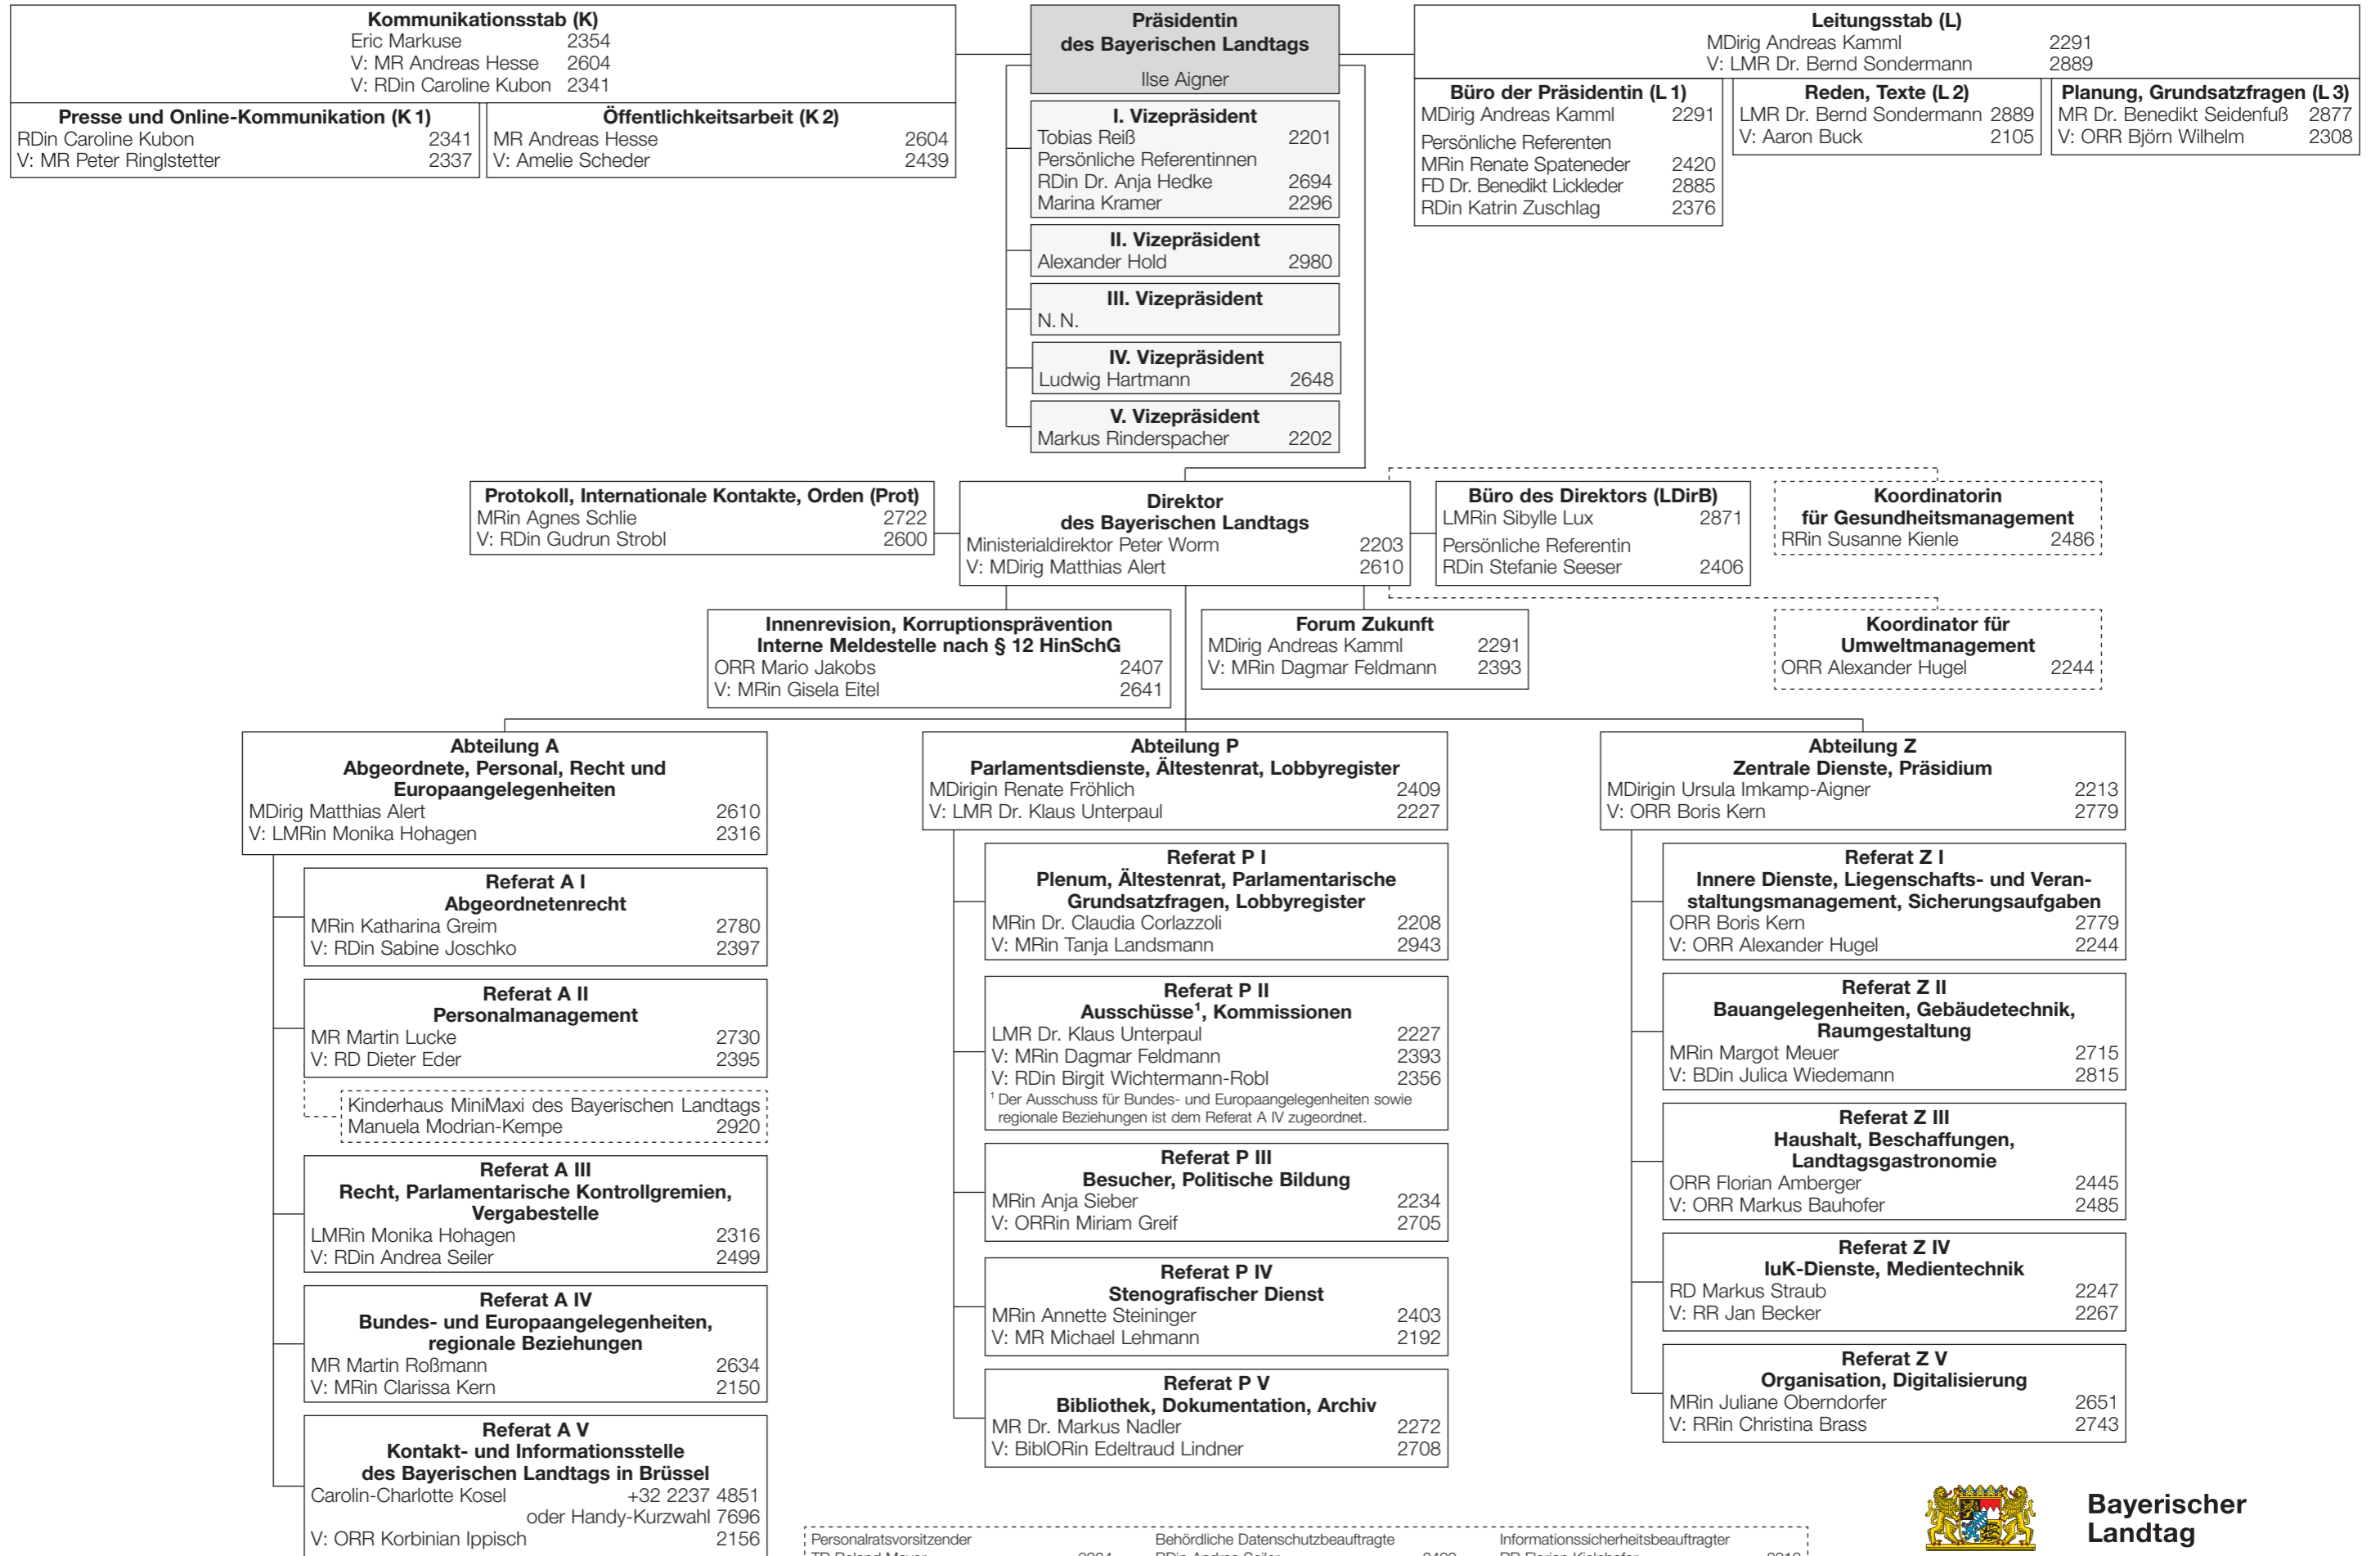

# Landtagsamt Organigramm

Stand: 1. Mai 2024

Hinweis: Nicht immer handelt es sich bei den in einer Organisationseinheit angegebenen Personen um Vollzeitbeschäftigte.  
 Die Erreichbarkeit der Organisationseinheiten während der Funktionszeiten ist gewährleistet.