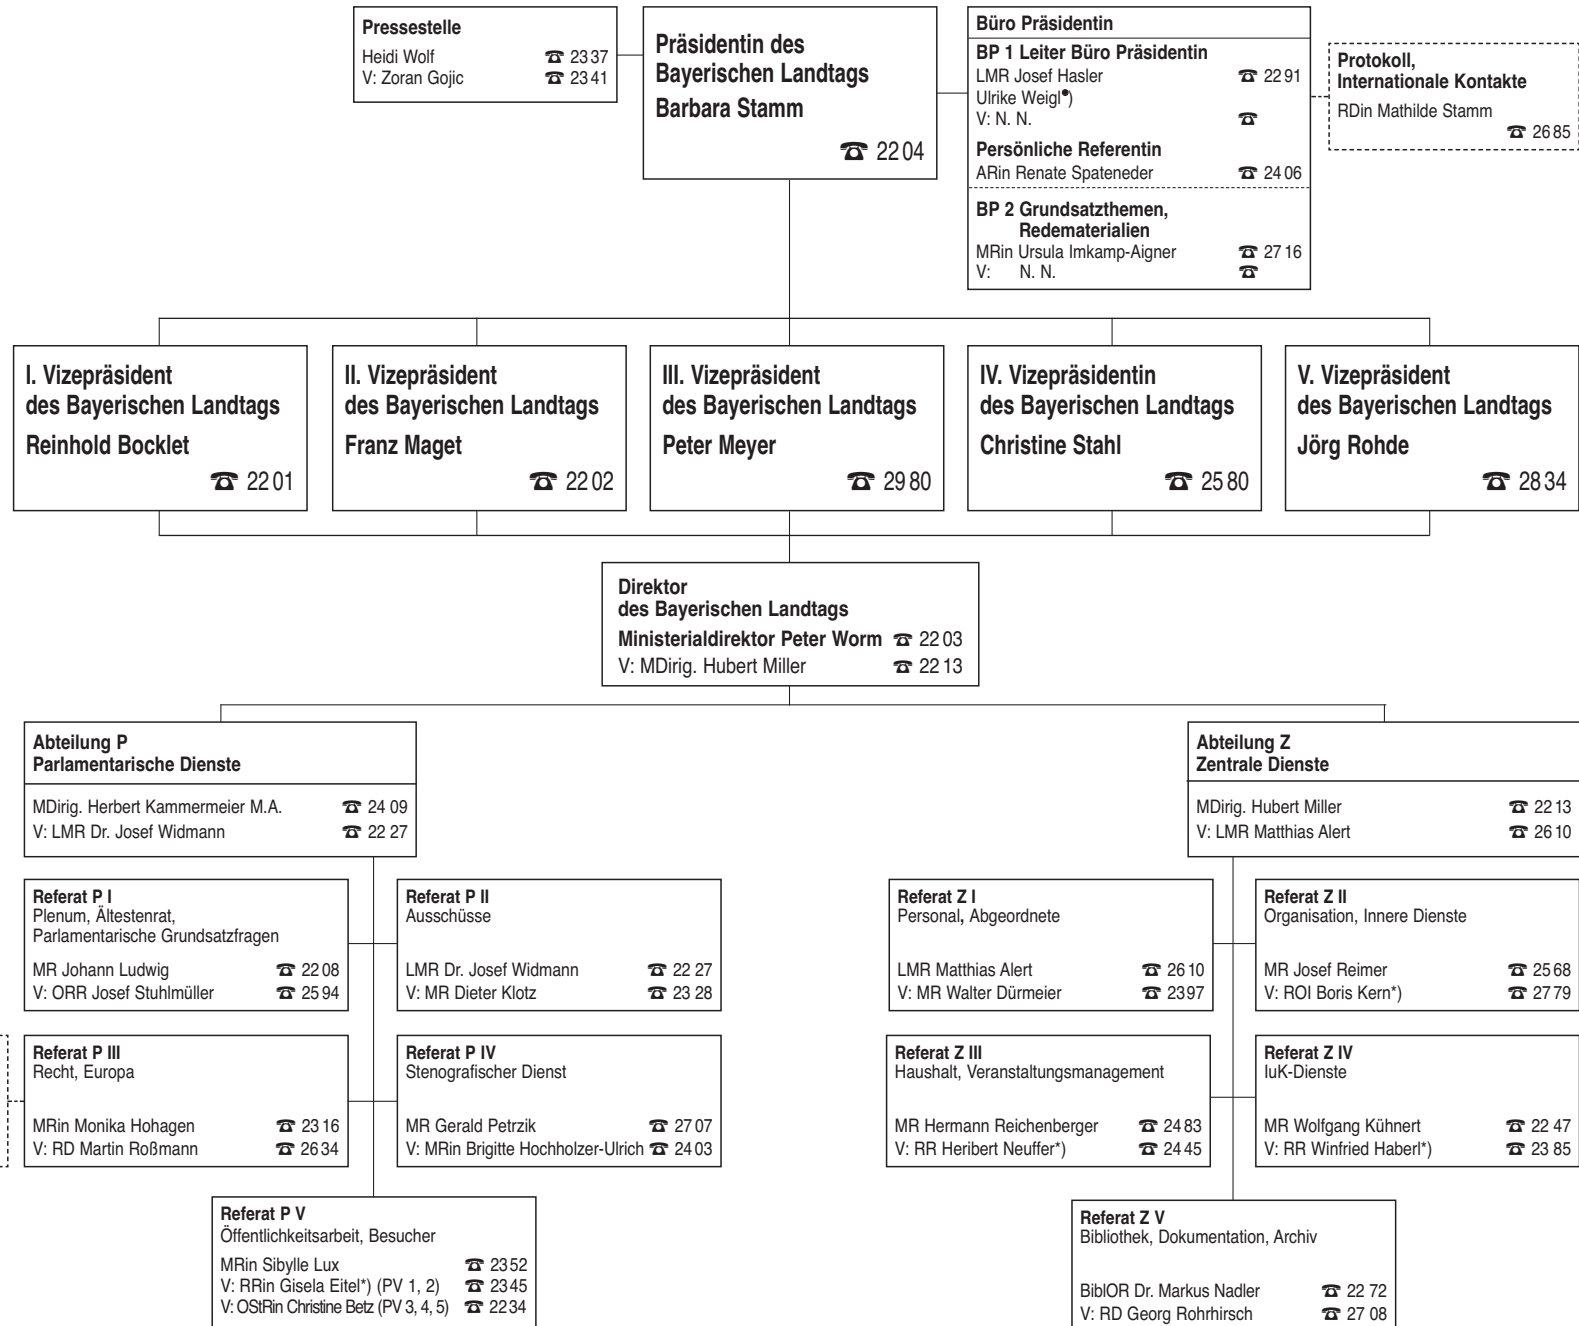

Bayerischer Landtag Landtagsamt Organisationsplan

Stand: 1. Januar 2012

Maximilianeum
81627 München
Telefon 089 41 26-0
Telefax 089 41 26 13 92
Querverbindung 821+Nebenstelle
Vermittlung: 821-9
E-Mail landtag@bayern.landtag.de
Internet www.bayern.landtag.de

*) Mit der Wahrnehmung der Leitung beauftragt.
*) Mit der Wahrnehmung der Vertretung beauftragt.