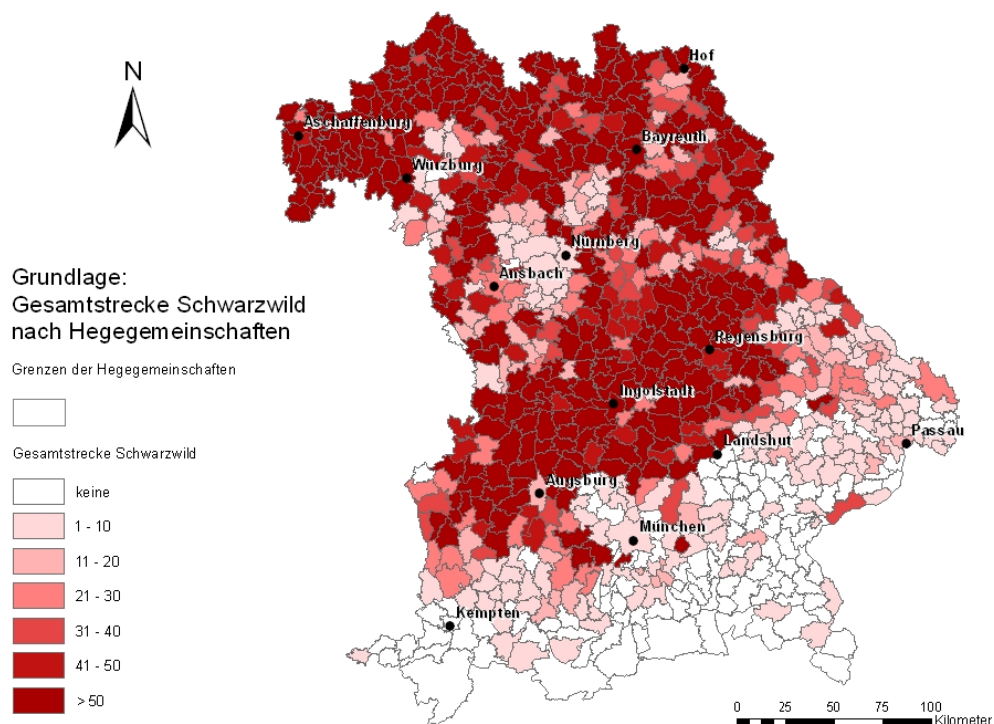

Räumliche Ausbreitung von Schwarzwild in Bayern 2009/10

© Amtliche Statistik des Bayerischen Staatsministeriums für Ernährung, Landwirtschaft und Forsten