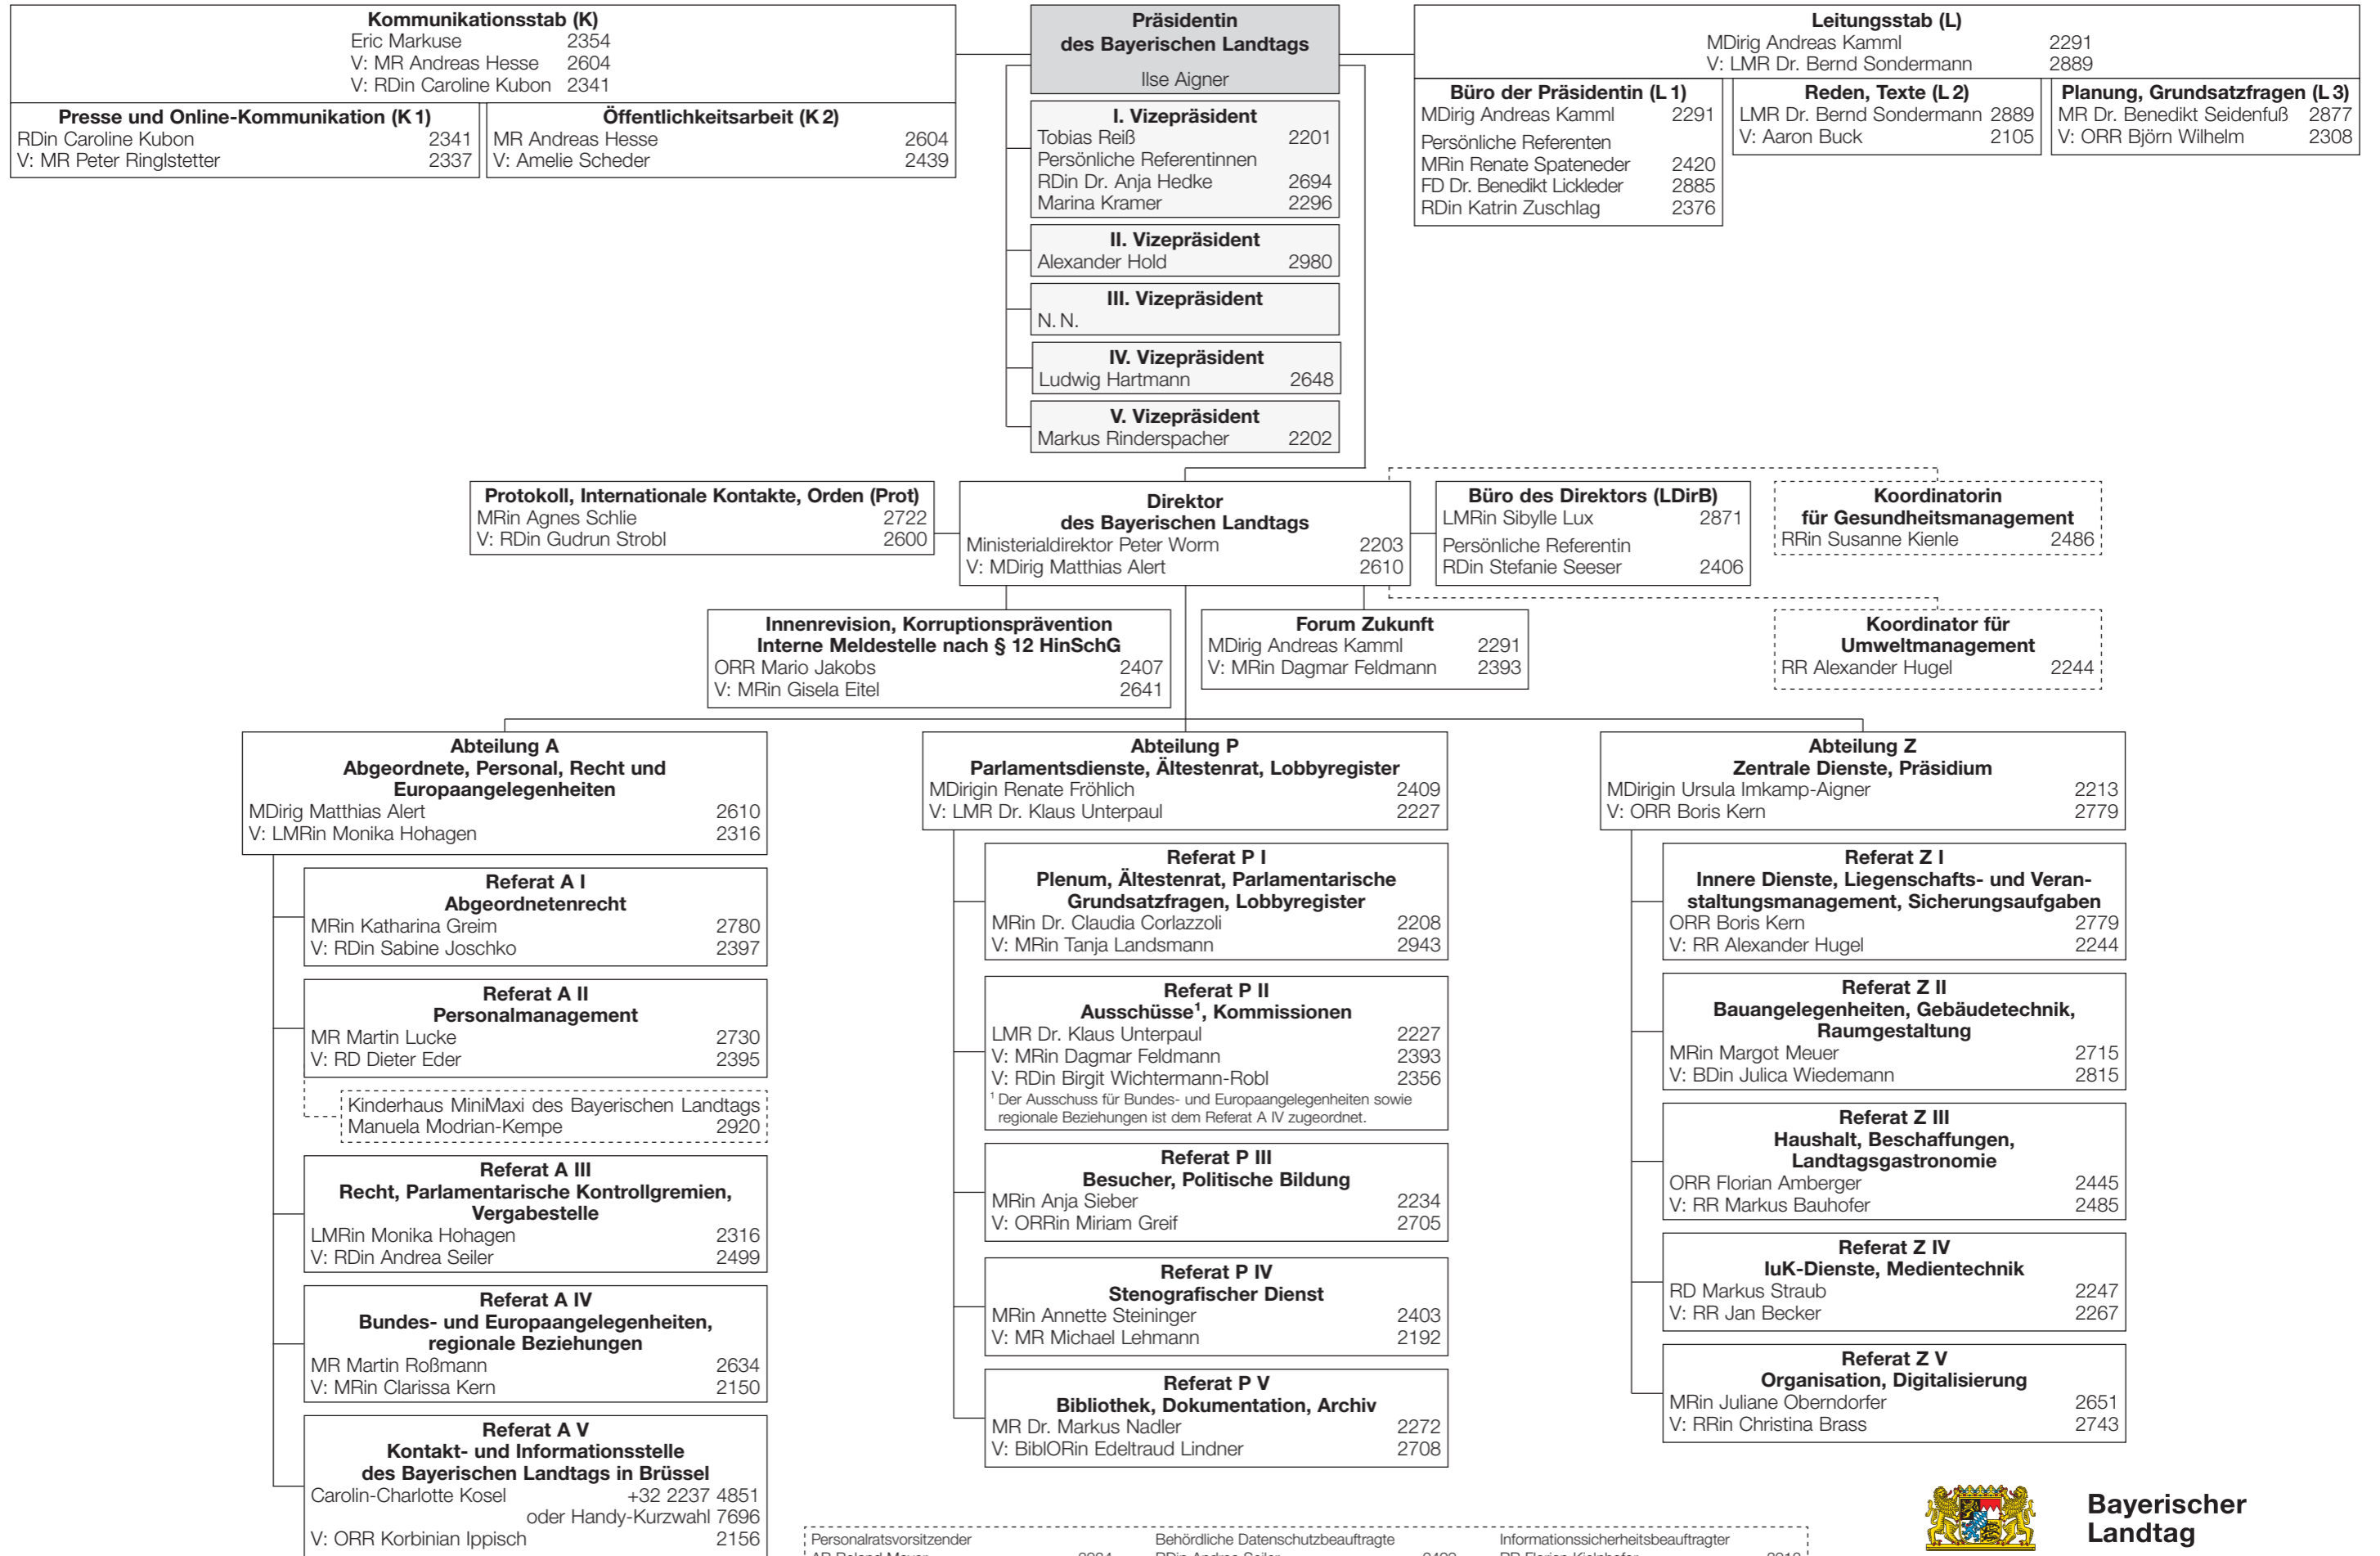

Landtagsamt Organigramm

Stand: 15. März 2024

Hinweis: Nicht immer handelt es sich bei den in einer Organisationseinheit angegebenen Personen um Vollzeitbeschäftigte.
 Die Erreichbarkeit der Organisationseinheiten während der Funktionszeiten ist gewährleistet.