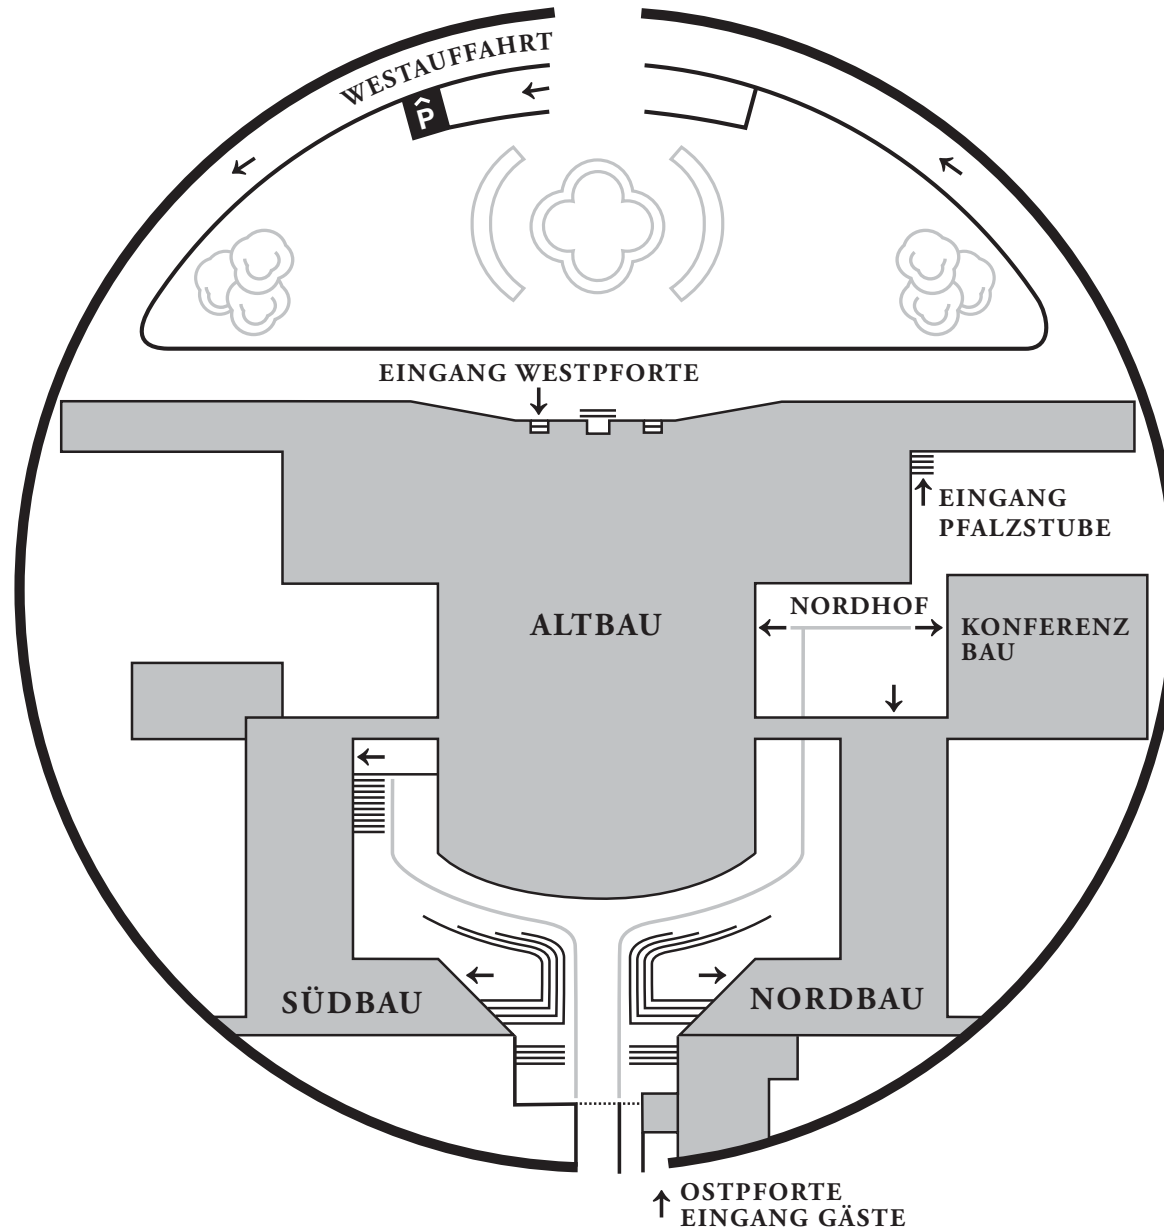

Bayerischer Landtag

- ALTBAU**
- 3** Besuchertribüne
Raum A 302
- 2** Plenarsaal
Steinerne Saal
Senatssaal
Akademiesaal
Lesesaal
Pressekonferenzraum A 211
Raum A 209
- 1** Saal 1
Saal 2
Weiße-Rose-Saal
Übergang zum Nordbau | Südbau | Konferenzbau
- 0** Friedrich-Bürklein-Halle
Ausstellungsfoyer
Gaststätte
Garderobe | Shop
Poststelle
Westpforte
- U1** Bibliothek
Kantine

Ausgang Nordhof
- U2** Zugang Tiefgarage

- KONFERENZBAU**
- 4** Konferenzsaal
- 1** Raum K 115
- 0** Raum K 001
Ausgang Nordhof

- NORDBAU**
- 5** Saal N 501
- 4** Saal N 401
- 0** Ausgang

- SÜDBAU**
- 5** Saal S 501
- 4** Saal S 401
Raum S 424
- 0** Ausgang

Maximilianeum
Max-Planck-Straße 1
81675 München

landtag@bayern.landtag.de
Telefon +49 89 4126-0

↓ **U** Tram Tram 19 Maximilianeum
U4, U5 Max-Weber-Platz

↑ **Barrierefreier Zugang**

Stand: November 2021