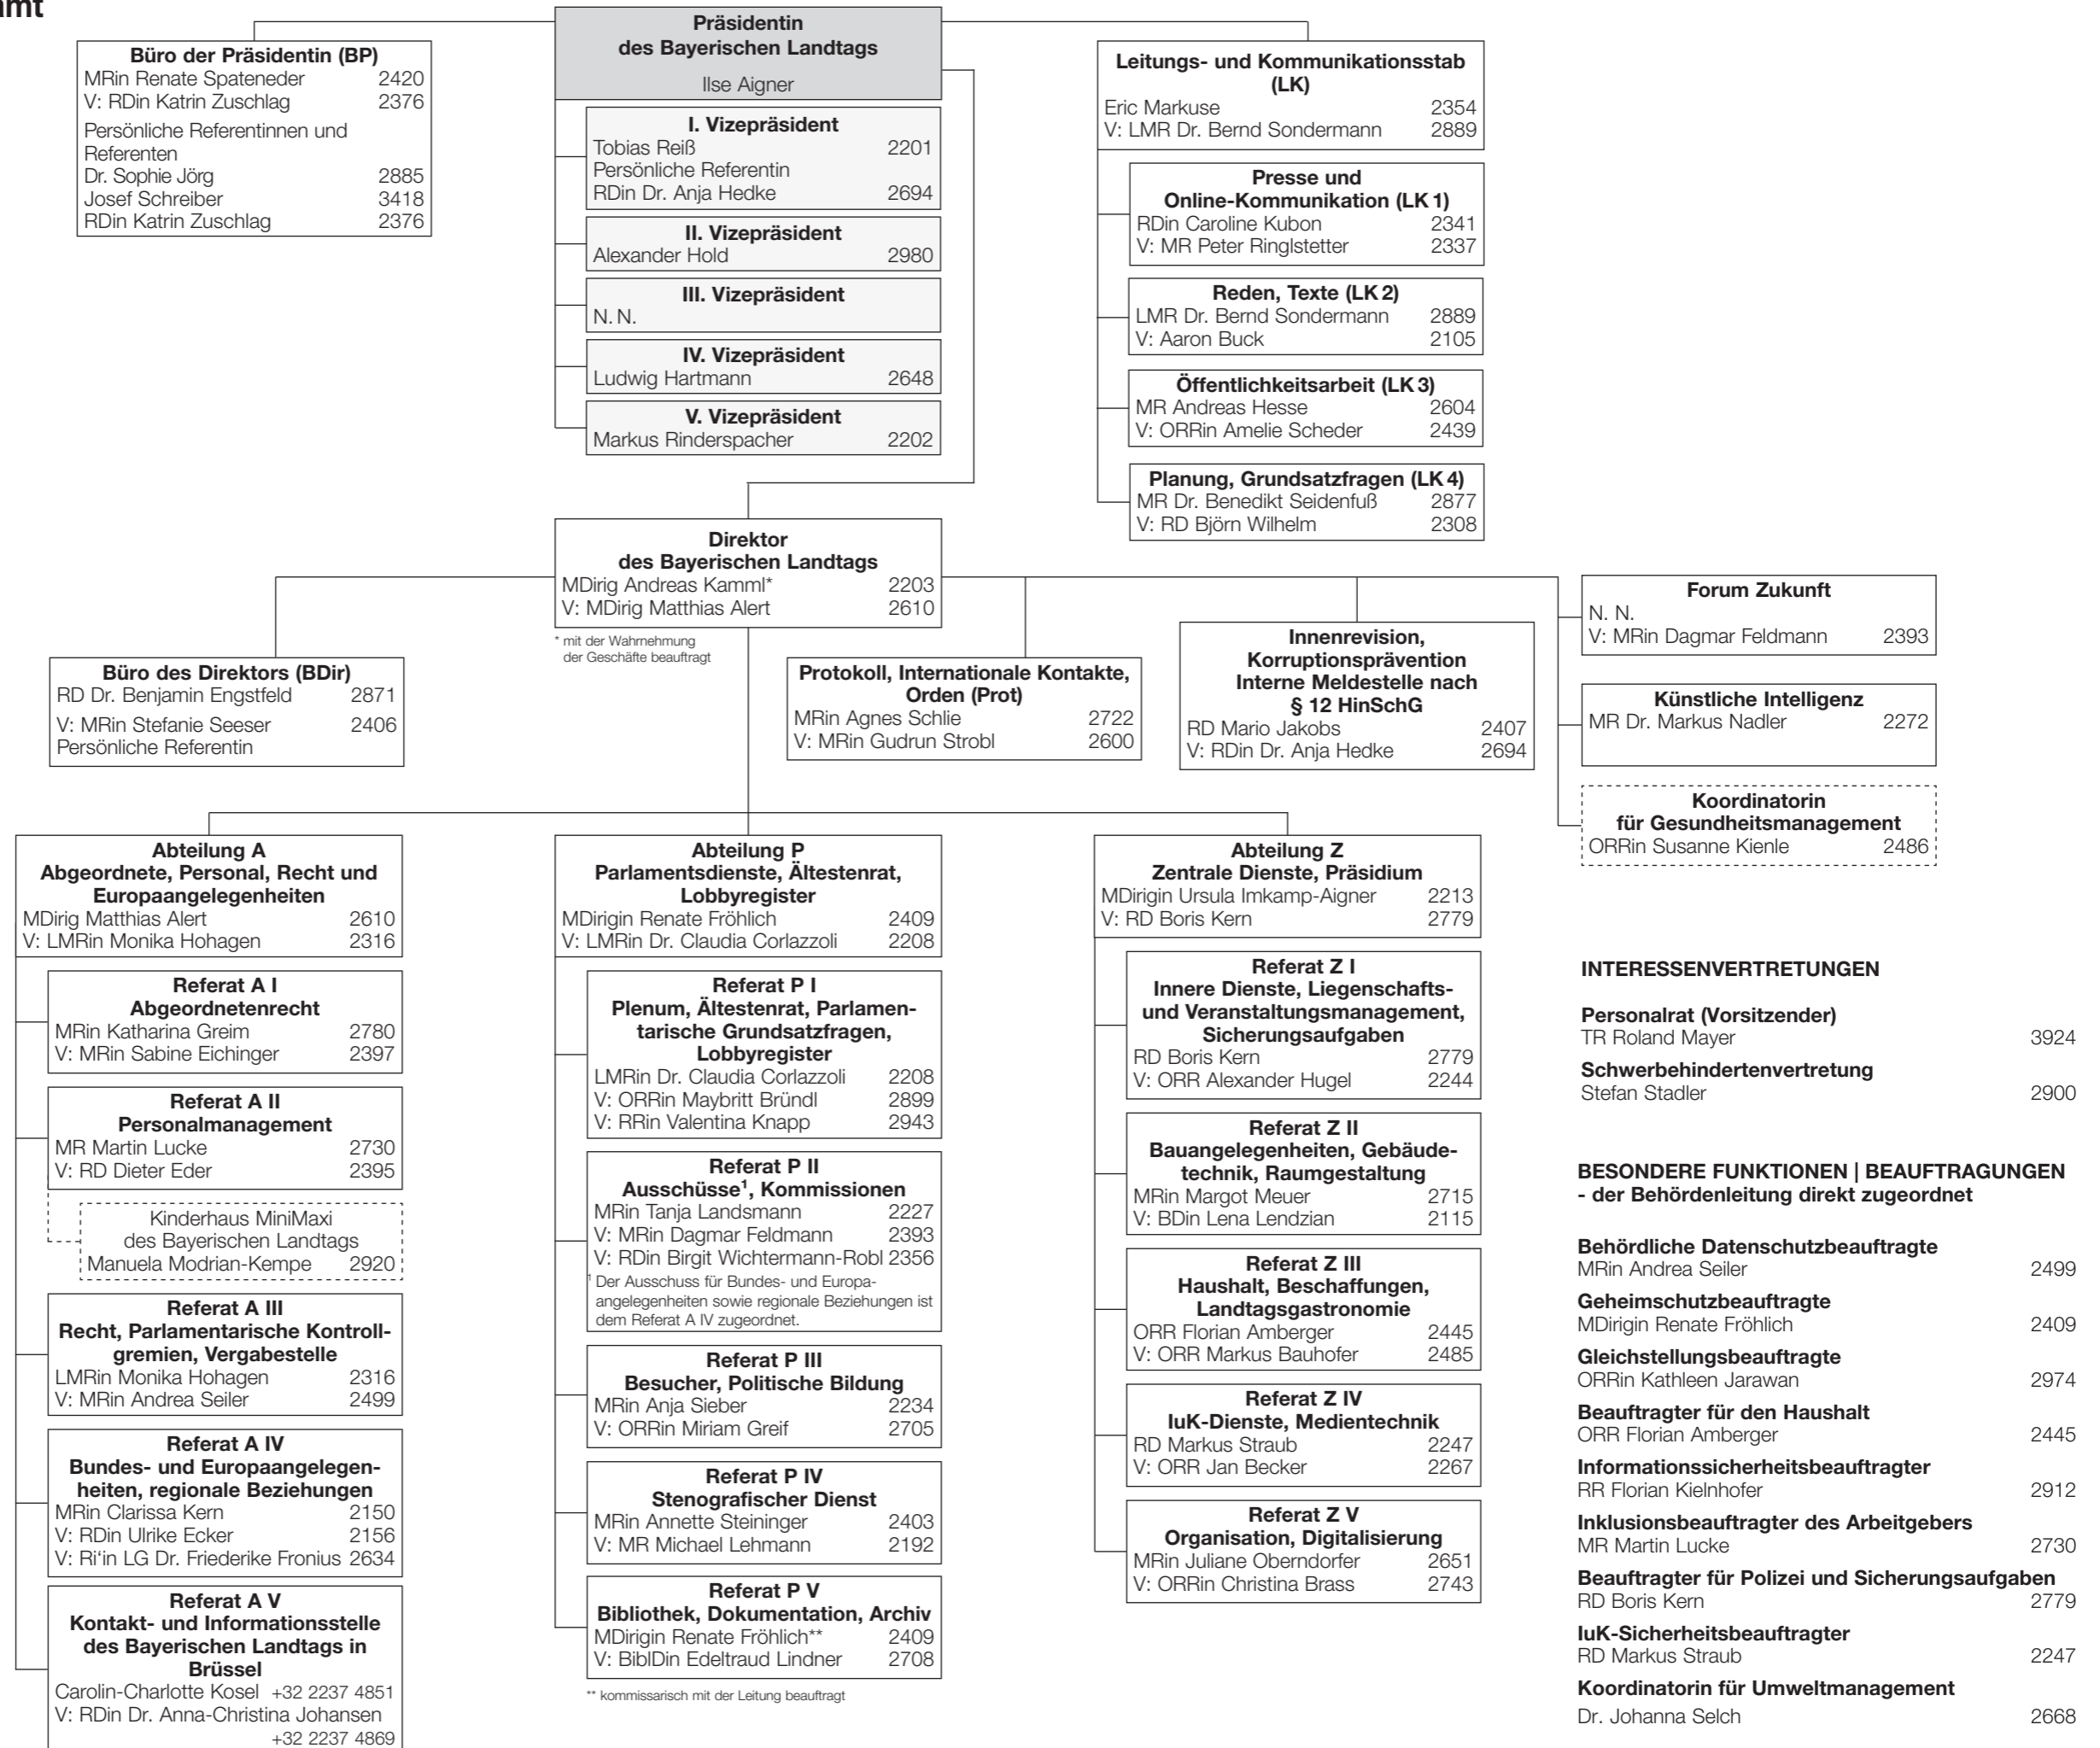

Bayerischer Landtag - Landtagsamt Organigramm

Stand: 1. April 2026

Bayerischer Landtag
Maximilianeum
Max-Planck-Straße 1
81675 München
Telefon +49 89 4126-0
Fax +49 89 4126-1392
landtag@bayern.landtag.de
www.bayern.landtag.de

Hinweis:
Nicht immer handelt es sich bei den in einer
Organisationseinheit angegebenen Personen um
Vollzeitbeschäftigte.
Die Erreichbarkeit der Organisationseinheiten
während der Funktionszeiten ist gewährleistet.

** kommissarisch mit der Leitung beauftragt