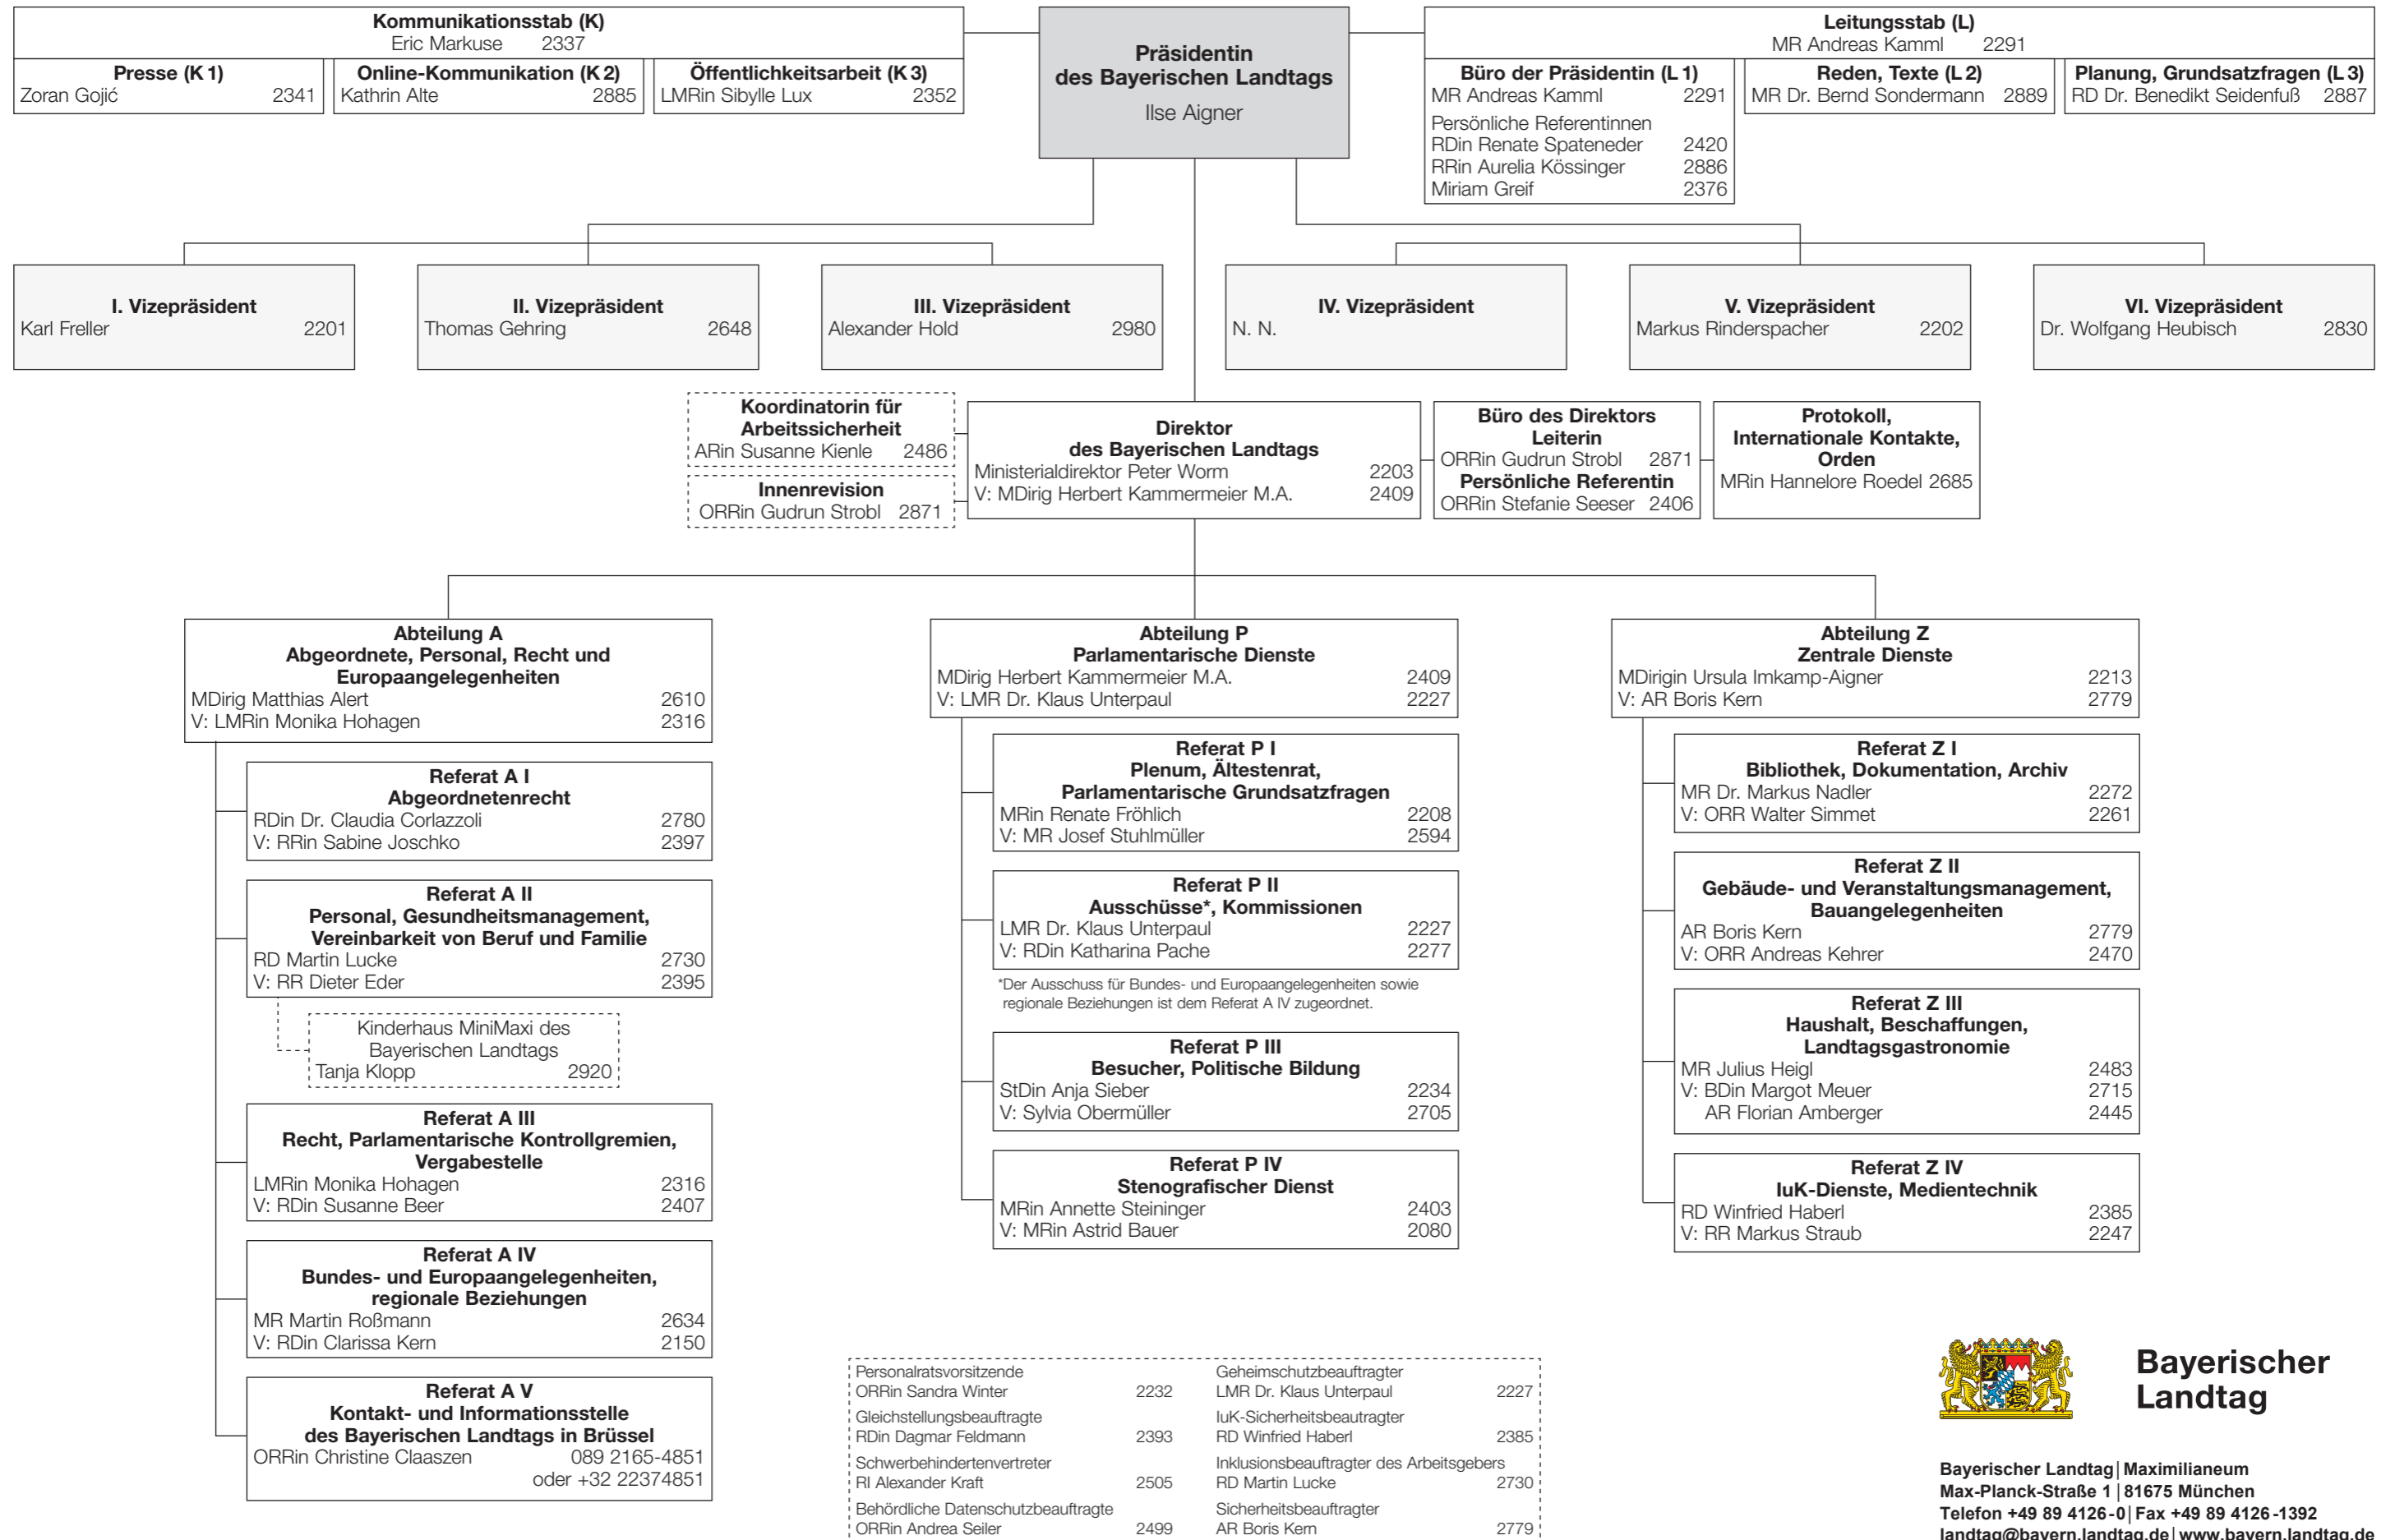

Landtagsamt Organigramm

Stand: 15. Januar 2019

Bayerischer Landtag

Bayerischer Landtag | Maximilianeum
Max-Planck-Straße 1 | 81675 München
Telefon +49 89 4126-0 | Fax +49 89 4126-1392
landtag@bayern.landtag.de | www.bayern.landtag.de