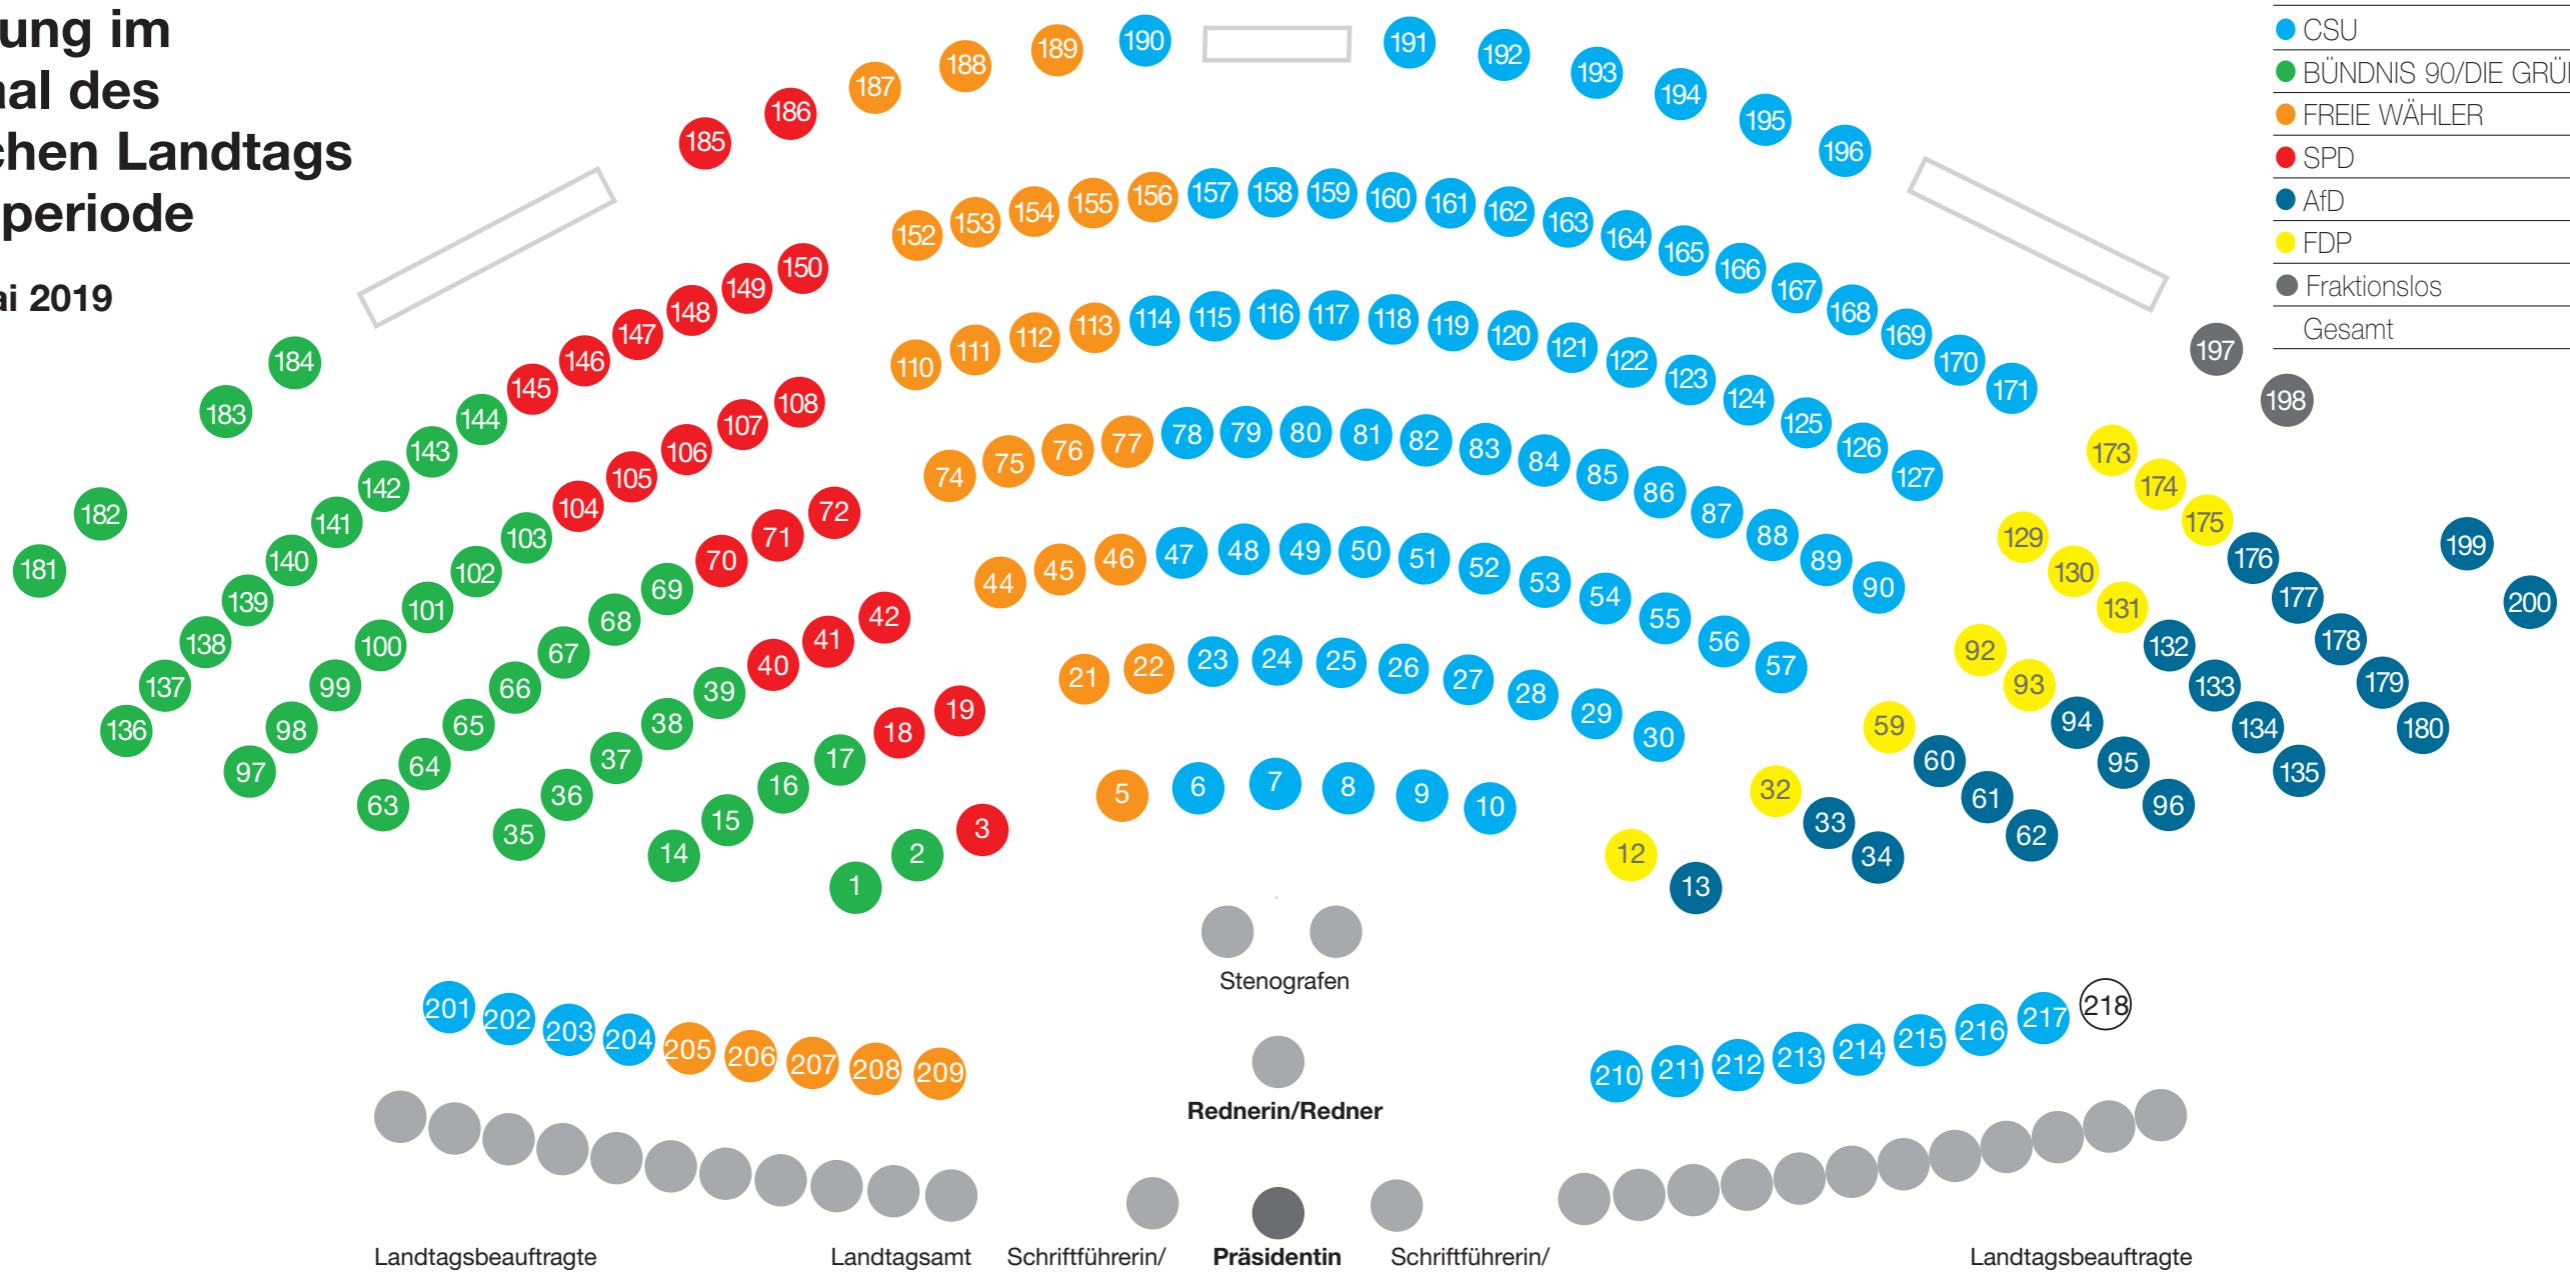

Regitz
7 Reiß
Rieger Dr.
Rüth
Sauter
Schalk
Scharf
Schmid
Schöffel
Schorer
10 Schorer-Dremel
Schwab
Schwartz Dr.
Seidenath
Steiner
Stierstorfer
Stöttner
Straub
Taubeneder
Tomaschko
Vogel
Wagle
Waschler Prof. Dr.

Weidenbusch
Westphal
Winter
Zellmeier

Duin
Fischbach
12 Hagen
Heubisch Dr.
Kaltenhauser Dr.
Körber
Markwort
Muthmann
Sandt
Skutella
Spitzer Dr.

Bayerbach
Bergmüller
Böhm
94 Cyron Dr.
34 Ebner-Steiner
61 Graupner
96 Hahn Prof. Dr.
Henkel
Klingen
Löw
62 Magerl
33 Maier
60 Mang
Mannes
Müller Dr. Ralph
Schiffers
Seidl
Singer
Stadler
Winhart
197 Swoboda
198 Plenk

Sitzordnung im Plenarsaal des Bayerischen Landtags 18. Wahlperiode

Stand: 8. Mai 2019

CSU	85 Sitze
BÜNDNIS 90/DIE GRÜNEN	38 Sitze
FREIE WÄHLER	27 Sitze
SPD	22 Sitze
AfD	20 Sitze
FDP	11 Sitze
Fraktionslos	2 Sitze
Gesamt	205 Sitze