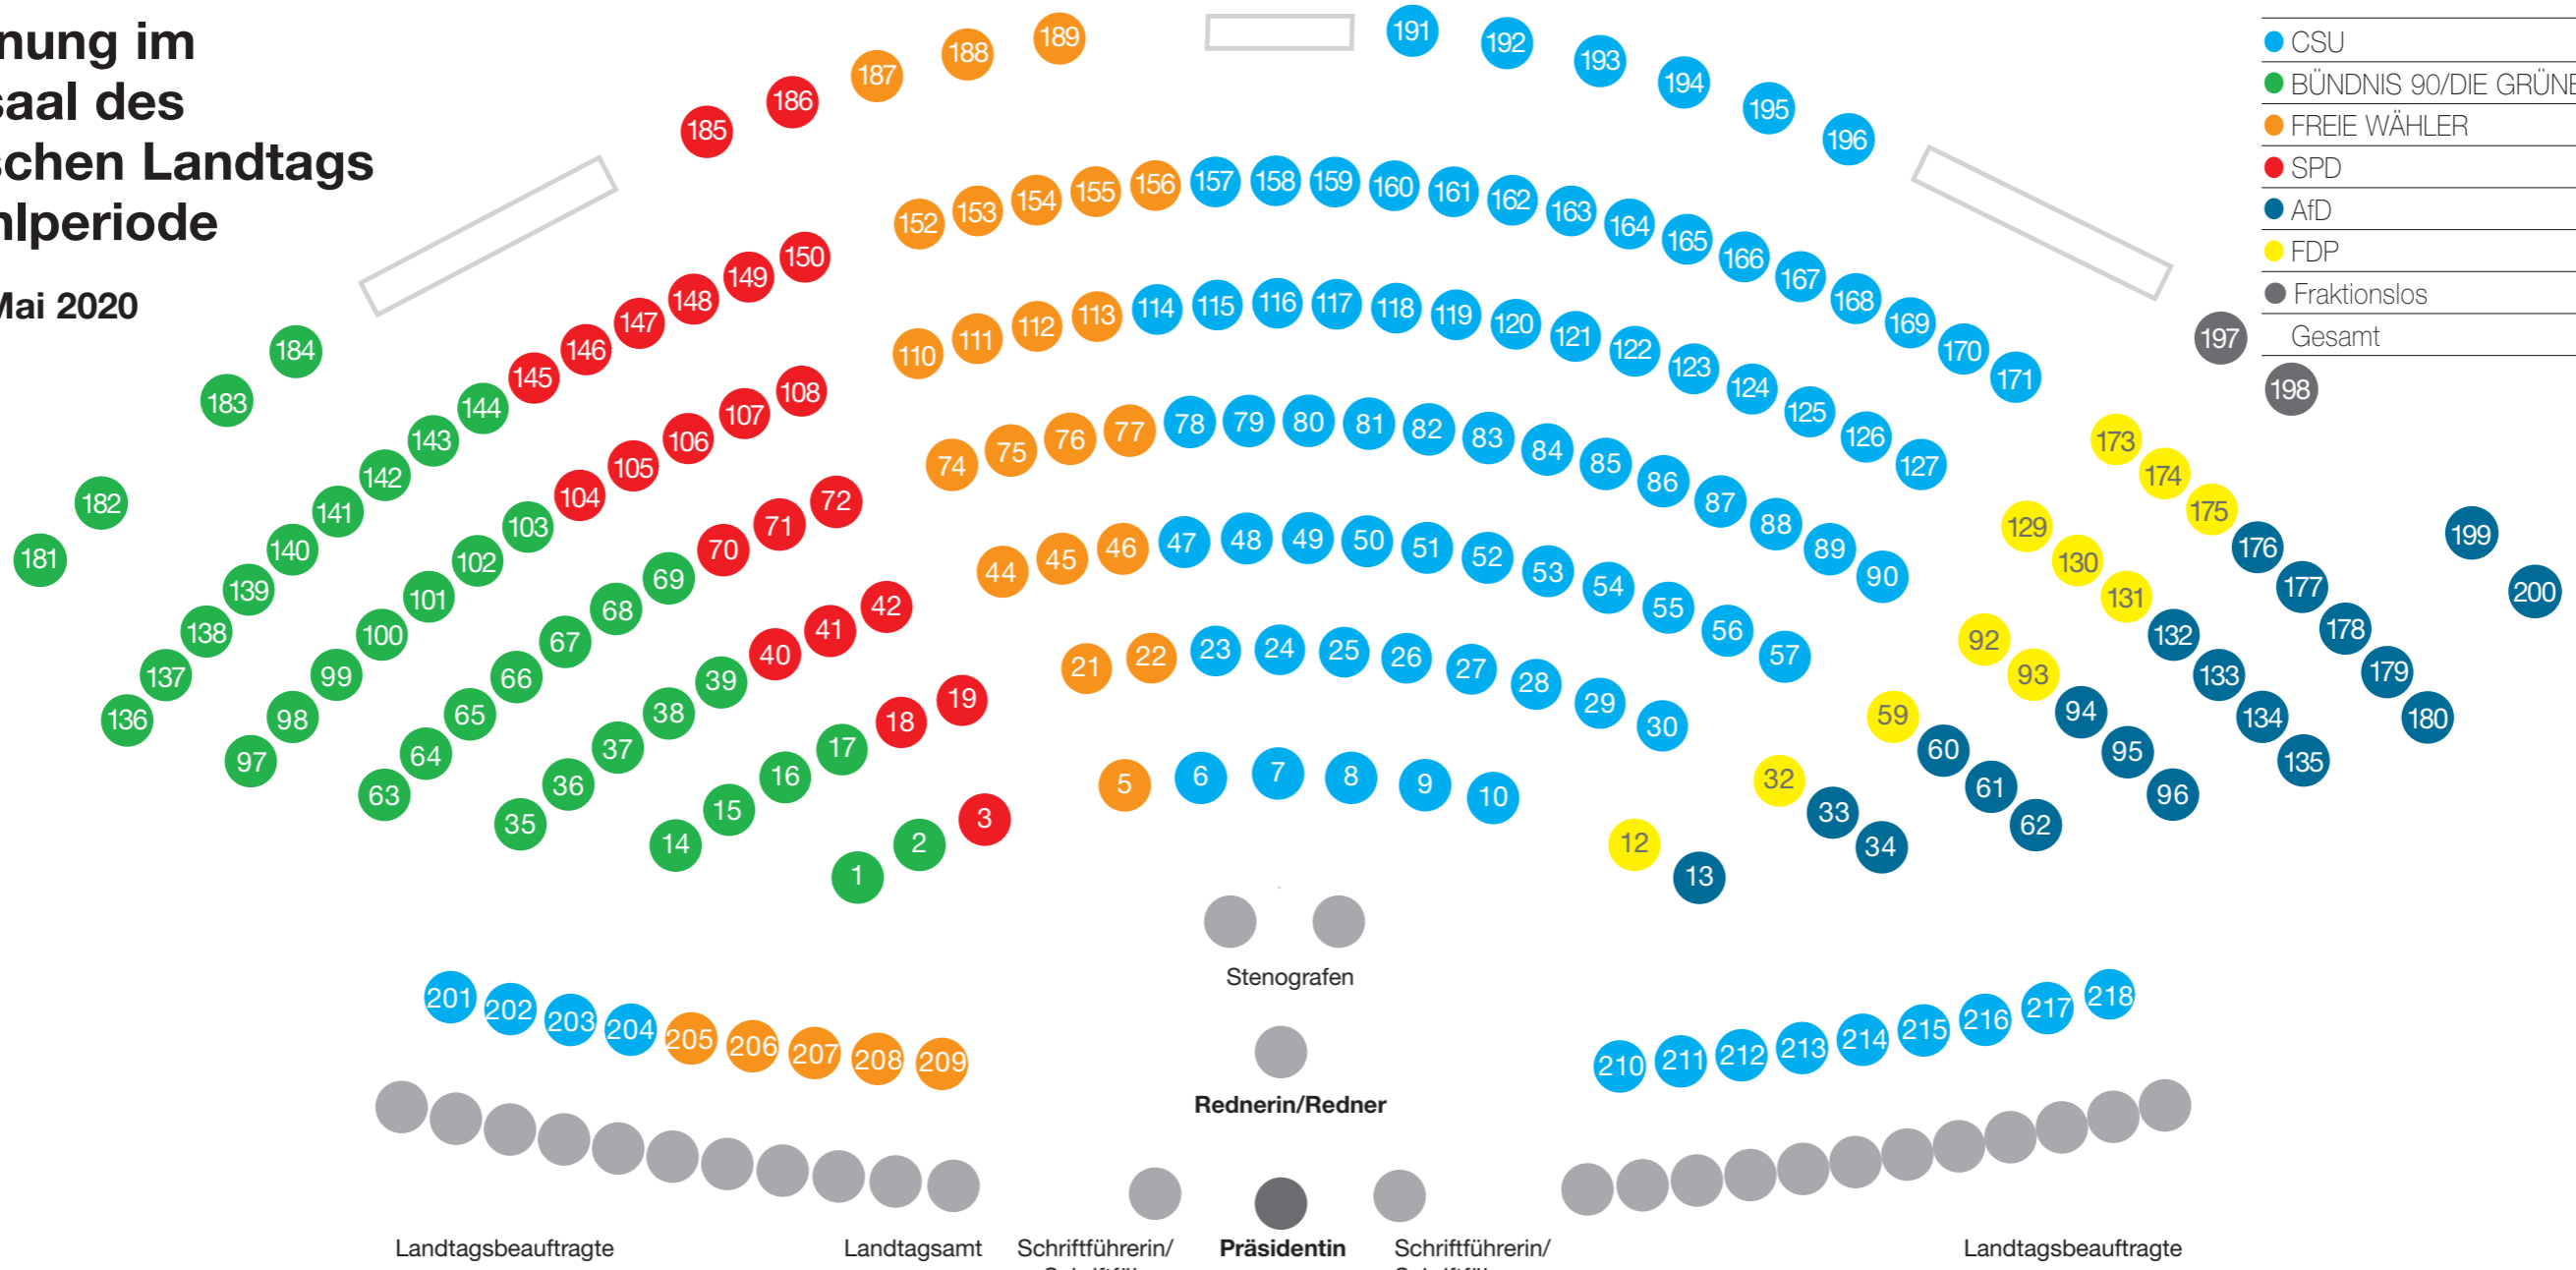

7 Reiß
Rieger Dr.
Rüth
Sauter
Schalk
Scharf
Schmid
Schöffel
Schorer
10 Schorer-Dremel
Schwab
Schwartz Dr.
Seidenath
Spaenle Dr.
Steiner
Stierstorfer
Stöttner
Straub
Taubeneder
Tomaschko
Vogel
Wagle
Waschler Prof. Dr.

Weidenbusch
Winter
Zellmeier

Duin
Fischbach
12 Hagen
Heubisch Dr.
Kaltenhauser Dr.
Körber
Markwort
Muthmann
Sandt
Skutella
Spitzer Dr.

Bayerbach
Bergmüller
Böhm
Cyron Dr.
34 Ebner-Steiner
61 Graupner
13 Hahn Prof. Dr.
Henkel
Klingen
Löw
62 Magerl
33 Maier
60 Mang
Mannes
Müller Dr. Ralph
Schiffers
Seidl
Singer
Stadler
Winhart
197 Swoboda
198 Plenk

Sitzordnung im Plenarsaal des Bayerischen Landtags 18. Wahlperiode

Stand: 5. Mai 2020

CSU	85 Sitze
BÜNDNIS 90/DIE GRÜNEN	38 Sitze
FREIE WÄHLER	27 Sitze
SPD	22 Sitze
AfD	20 Sitze
FDP	11 Sitze
Fraktionslos	2 Sitze
Gesamt	205 Sitze