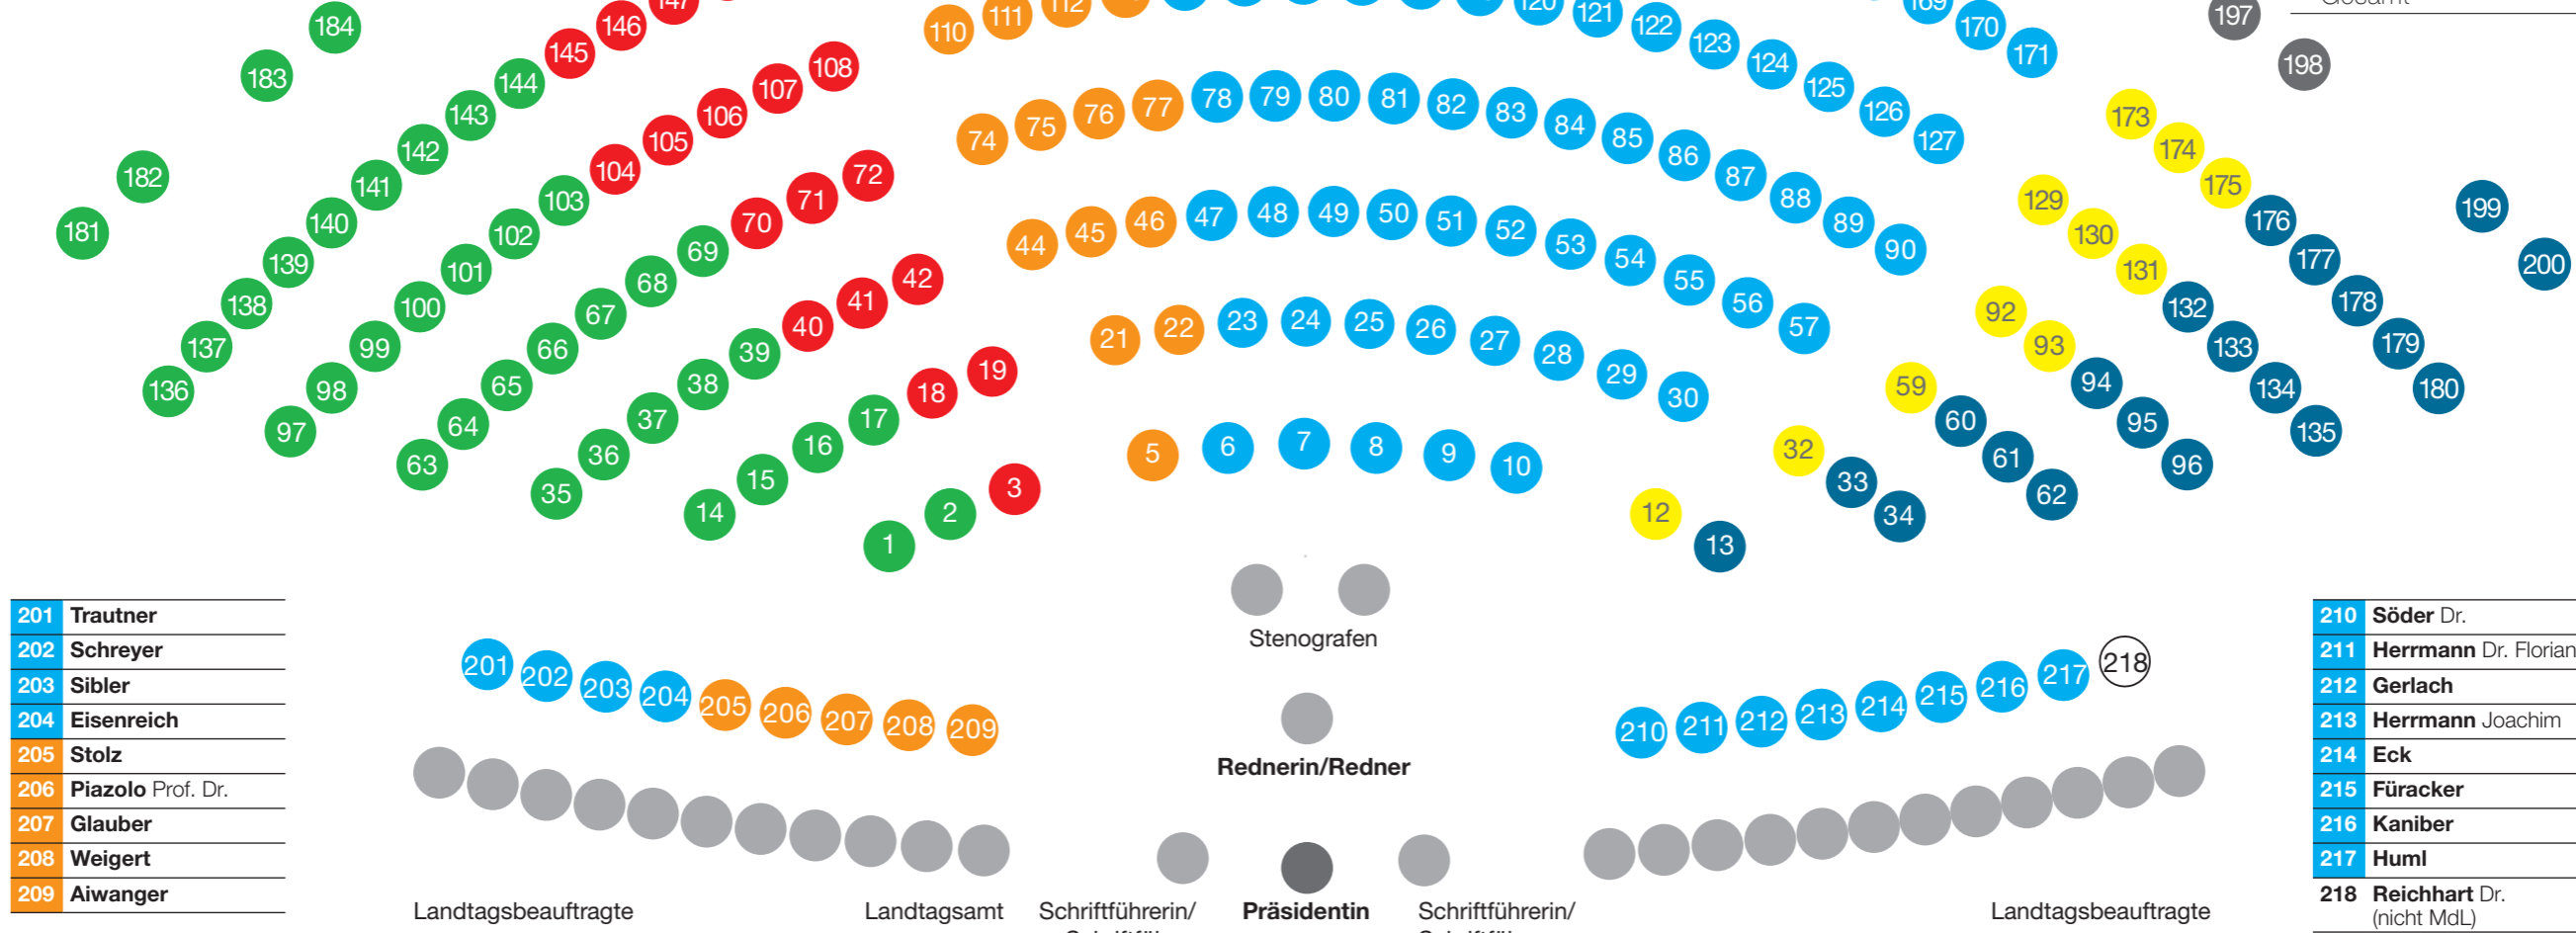

Sitzordnung im Plenarsaal des Bayerischen Landtags 18. Wahlperiode

Stand: 8. Mai 2019

CSU	85 Sitze
BÜNDNIS 90/DIE GRÜNEN	38 Sitze
FREIE WÄHLER	27 Sitze
SPD	22 Sitze
AfD	20 Sitze
FDP	11 Sitze
Fraktionslos	2 Sitze
Gesamt	205 Sitze

201	Trautner
202	Schreyer
203	Sibler
204	Eisenreich
205	Stolz
206	Piazolo Prof. Dr.
207	Glauber
208	Weigert
209	Aiwanger

210	Söder Dr.
211	Herrmann Dr. Florian
212	Gerlach
213	Herrmann Joachim
214	Eck
215	Füracker
216	Kaniber
217	Huml
218	Reichhart Dr. (nicht MdL)